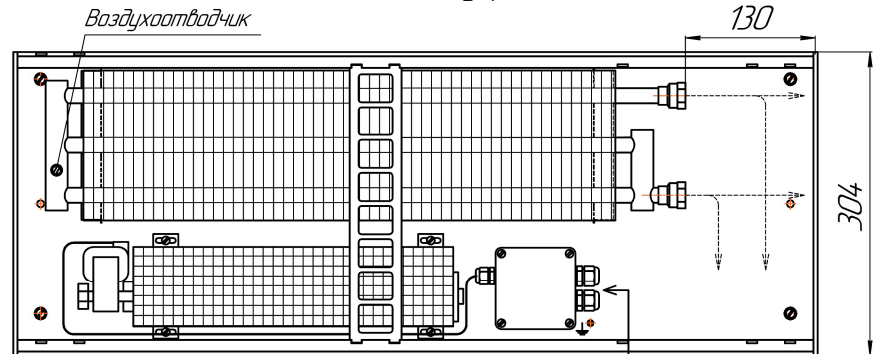

Питание и управление