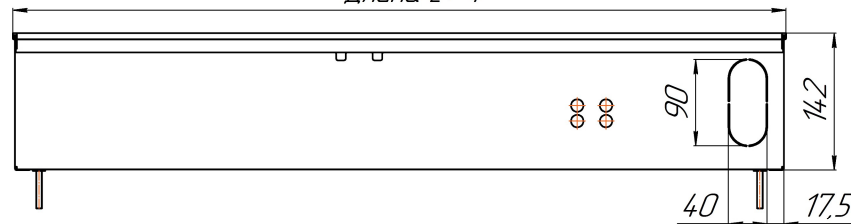

Воздухоотводчик

Питание и управление

Конвекторы для сухих помещений Бриз В 260х140, 300х140, 380х140мм, монтажные схемы
(левосторонне подключение – зеркально)

Вентиляторы 220В или 24В

Вид сбоку

Разрез

Вид сбоку

Разрез

Вид сбоку

Разрез

Длина L + 4

Воздухоотводчик

Питание и управление

Воздухоотводчик

Питание и управление