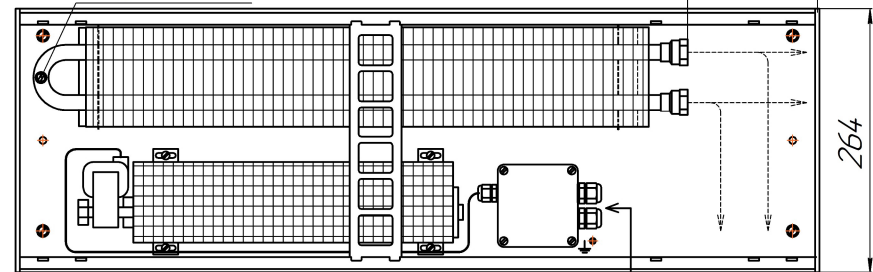

Воздухоотводчик

Воздухоотводчик