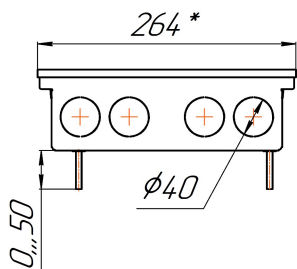

Конвекторы для сухих помещений Бриз В 260x80, 300x80, 380x80мм, монтажные схемы
(левосторонне подключение – зеркально)

Вентиляторы 220В или 24В

Вид сбоку

Разрез

Вид сбоку

Вид сбоку

Длина L + 4

Воздухоотводчик

Питание и управление

Воздухоотводчик

Питание и управление

Воздухоотводчик

Питание и управление

Конвекторы для сухих помещений Бриз В 260x120, 300x120, 380x120мм, монтажные схемы
(левосторонне подключение – зеркально)

Воздухоотводчик

Питание и управление

Конвекторы для сухих помещений Бриз В 260х140, 300х140, 380х140мм, монтажные схемы
(левосторонне подключение – зеркально)

Вентиляторы 220В или 24В

Вид сбоку

Разрез

Вид сбоку