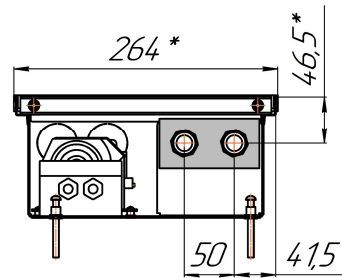

Конвекторы для сухих помещений Бриз В 260x120, 300x120, 380x120мм, монтажные схемы
(левосторонне подключение – зеркально)

Вентиляторы 220В или 24В

Разрез

Длина L + 4