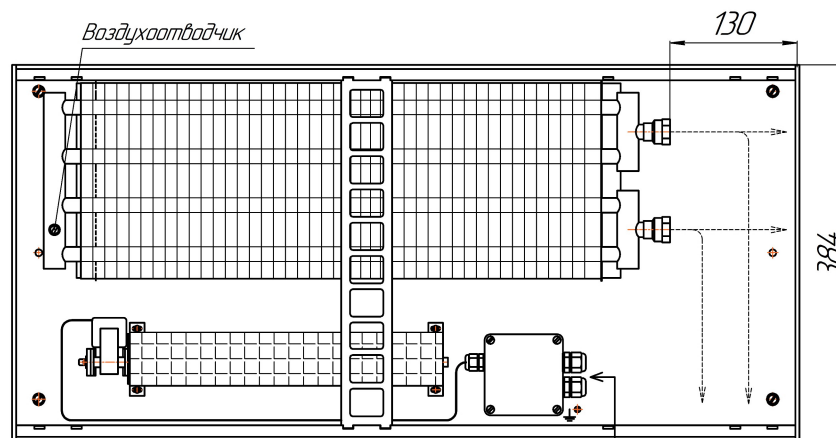

Конвекторы для сухих помещений Бриз В 260x80, 300x80, 380x80мм, монтажные схемы
(левосторонне подключение – зеркально)

Вентиляторы 220В или 24В

Вид сбоку

Разрез

Вид сбоку

Вид сбоку

Длина L + 4

Воздухоотводчик

Питание и управление

Воздухоотводчик

Питание и управление

Воздухоотводчик

Питание и управление

Конвекторы для сухих помещений Бриз В 260x120, 300x120, 380x120мм, монтажные схемы
(левосторонне подключение – зеркально)