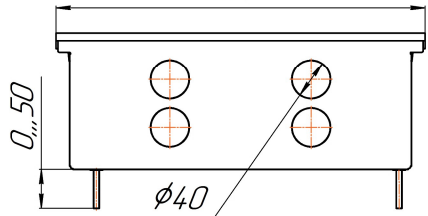

Воздухоотводчик

Питание и управление

Конвекторы для сухих помещений Бриз В 260х140, 300х140, 380х140мм, монтажные схемы
(левосторонне подключение – зеркально)

Вентиляторы 220В или 24В

Вид сбоку

Разрез

Вид сбоку

Разрез

Вид сбоку

Разрез

Длина L + 4

Воздухоотводчик

Питание и управление

Воздухоотводчик

Питание и управление