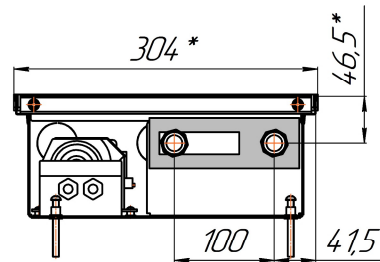

Вентиляторы 220В или 24В

Вид сбоку

Разрез

Длина L + 4

Воздухоотводчик

Питание и управление

Воздухоотводчик

Питание и управление

Воздухоотводчик

Питание и управление

Конвекторы для сухих помещений Бриз В 260х140, 300х140, 380х140мм, монтажные схемы
(левосторонне подключение – зеркально)

Вентиляторы 220В или 24В

Вид сбоку

Разрез

Вид сбоку