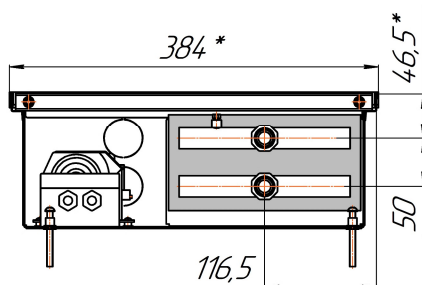

Конвекторы для сухих помещений Бриз В 260x80, 300x80, 380x80мм, монтажные схемы
(левосторонне подключение – зеркально)

Вентиляторы 220В или 24В

Вид сбоку

Разрез

Вид сбоку

Вид сбоку

Длина L + 4

Воздухоотводчик

Воздухоотводчик

Питание и управление

Конвекторы для сухих помещений Бриз В 260х140, 300х140, 380х140мм, монтажные схемы
(левосторонне подключение – зеркально)

Вентиляторы 220В или 24В

Вид сбоку

Разрез

Вид сбоку

Разрез

Вид сбоку

Разрез

Длина L + 4

Воздухоотводчик

Питание и управление

Воздухоотводчик

Питание и управление