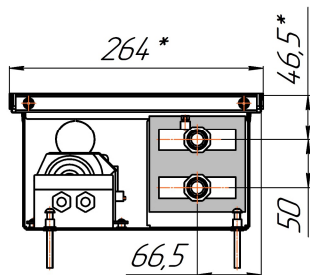

Воздухоотводчик

Питание и управление

Конвекторы для сухих помещений Бриз В 260х140, 300х140, 380х140мм, монтажные схемы
(левосторонне подключение – зеркально)

Вентиляторы 220В или 24В

Вид сбоку

Разрез

Вид сбоку

Разрез

Вид сбоку

Разрез

Длина L + 4

Воздухоотводчик

Питание и управление

Воздухоотводчик

Питание и управление