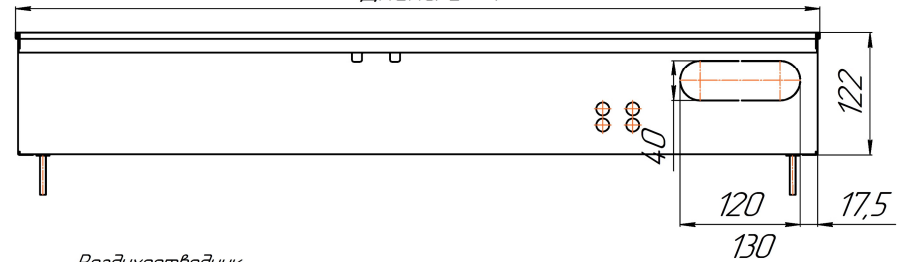

Конвекторы для сухих помещений Бриз В 260x120, 300x120, 380x120мм, монтажные схемы
(левосторонне подключение – зеркально)

Вентиляторы 220В или 24В

Длина L + 4