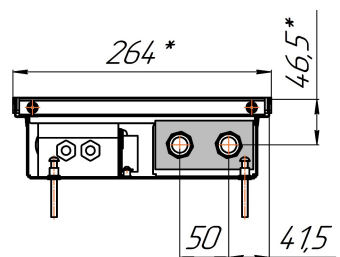

Конвекторы для сухих помещений Бриз В 260x80, 300x80, 380x80мм, монтажные схемы
(левосторонне подключение – зеркально)

Вентиляторы 220В или 24В

Вид сбоку

Разрез

Вид сбоку

Вид сбоку

Длина L + 4

Воздухоотводчик

Питание и управление

Воздухоотводчик

Питание и управление

Воздухоотводчик

Питание и управление

Конвекторы для сухих помещений Бриз В 260x120, 300x120, 380x120мм, монтажные схемы
(левосторонне подключение – зеркально)

Воздухоотводчик

Питание и управление

Конвекторы для сухих помещений Бриз В 260х140, 300х140, 380х140мм, монтажные схемы
(левосторонне подключение – зеркально)

Вентиляторы 220В или 24В

Вид сбоку

Разрез

Вид сбоку