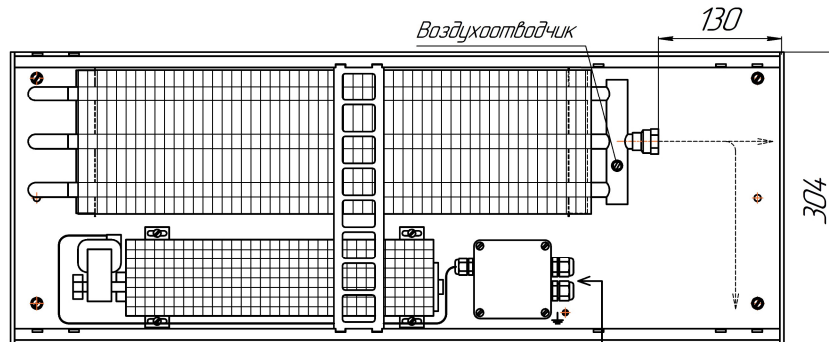

Воздухоотводчик

Питание и управление

Конвекторы для сухих помещений Бриз В 260х140, 300х140, 380х140мм, монтажные схемы
(левосторонне подключение – зеркально)

Вентиляторы 220В или 24В

Вид сбоку

Разрез

Вид сбоку

Разрез

Вид сбоку

Разрез

Длина L + 4

Воздухоотводчик

Питание и управление

Воздухоотводчик

Питание и управление