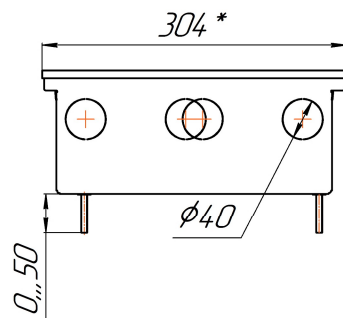

Конвекторы для сухих помещений Бриз В 260x120, 300x120, 380x120мм, монтажные схемы
(левосторонне подключение – зеркально)

Вентиляторы 220В или 24В

Длина L + 4