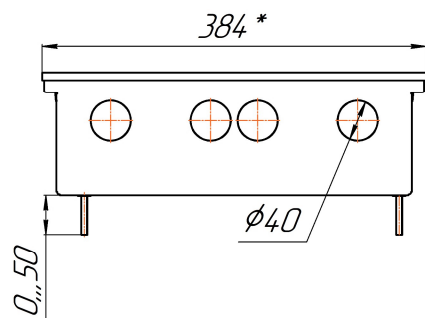

Конвекторы для сухих помещений Бриз В 260x80, 300x80, 380x80мм, монтажные схемы
(левосторонне подключение – зеркально)

Вентиляторы 220В или 24В

Вид сбоку

Разрез

Вид сбоку

Вид сбоку

Длина L + 4

Воздухоотводчик

Воздухоотводчик

Питание и управление

Конвекторы для сухих помещений Бриз В 260х140, 300х140, 380х140мм, монтажные схемы
(левосторонне подключение – зеркально)

Вентиляторы 220В или 24В

Вид сбоку

Разрез

Вид сбоку