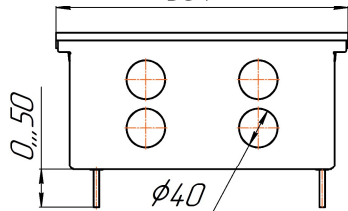

Воздухоотводчик

Питание и управление

Конвекторы для сухих помещений Бриз В 260х140, 300х140, 380х140мм, монтажные схемы
(левосторонне подключение – зеркально)

Вентиляторы 220В или 24В

Вид сбоку

Разрез

Вид сбоку

Разрез

Вид сбоку

Разрез

Длина L + 4

Воздухоотводчик

Питание и управление

Воздухоотводчик

Питание и управление