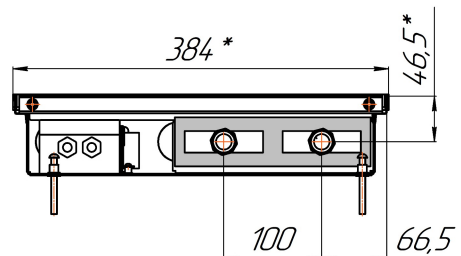

Конвекторы для сухих помещений Бриз В 260x80, 300x80, 380x80мм, монтажные схемы
(левосторонне подключение – зеркально)

Вентиляторы 220В или 24В

Вид сбоку

Разрез

Вид сбоку

Вид сбоку

Длина L + 4

Воздухоотводчик

Питание и управление

Воздухоотводчик

Питание и управление

Воздухоотводчик

Питание и управление

Конвекторы для сухих помещений Бриз В 260x120, 300x120, 380x120мм, монтажные схемы
(левосторонне подключение – зеркально)

Воздухоотводчик

Питание и управление

Конвекторы для сухих помещений Бриз В 260х140, 300х140, 380х140мм, монтажные схемы
(левосторонне подключение – зеркально)

Вентиляторы 220В или 24В

Вид сбоку

Разрез

Вид сбоку