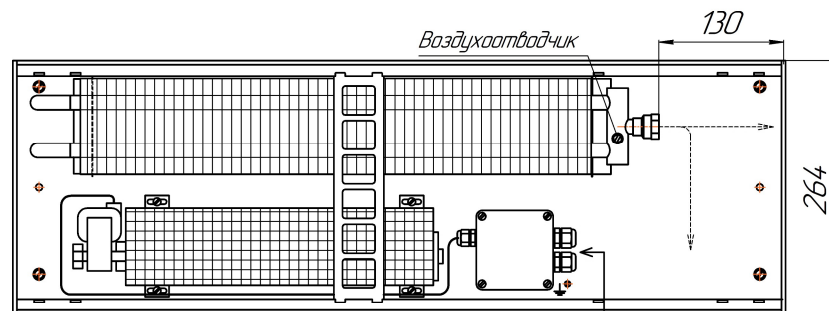

Воздухоотводчик

Питание и управление

Конвекторы для сухих помещений Бриз В 260х140, 300х140, 380х140мм, монтажные схемы
(левосторонне подключение – зеркально)

Вентиляторы 220В или 24В

Вид сбоку

Разрез

Вид сбоку

Разрез

Вид сбоку

Разрез

Длина L + 4

Воздухоотводчик

Питание и управление

Воздухоотводчик

Питание и управление