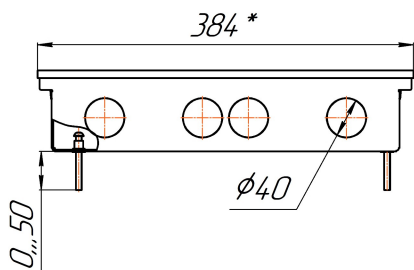

Конвекторы для сухих помещений Бриз В 260x80, 300x80, 380x80мм, монтажные схемы
(левосторонне подключение – зеркально)

Вентиляторы 220В или 24В

Вид сбоку

Разрез

Вид сбоку

Вид сбоку

Длина L + 4

Воздухоотводчик

Питание и управление

Воздухоотводчик

Питание и управление

Воздухоотводчик

Питание и управление

Конвекторы для сухих помещений Бриз В 260x120, 300x120, 380x120мм, монтажные схемы
(левосторонне подключение – зеркально)

Воздухоотводчик

Питание и управление

Конвекторы для сухих помещений Бриз В 260х140, 300х140, 380х140мм, монтажные схемы
(левосторонне подключение – зеркально)

Вентиляторы 220В или 24В

Вид сбоку

Разрез

Вид сбоку