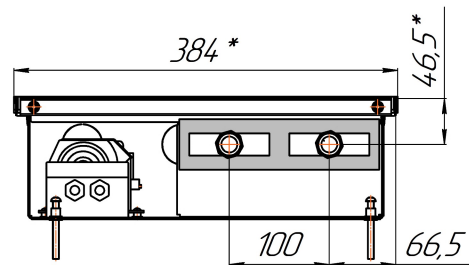

Конвекторы для сухих помещений Бриз В 260x80, 300x80, 380x80мм, монтажные схемы
(левосторонне подключение – зеркально)

Вентиляторы 220В или 24В

Вид сбоку

Разрез

Вид сбоку

Вид сбоку

Длина L + 4

Воздухоотводчик

Воздухоотводчик

Питание и управление

Конвекторы для сухих помещений Бриз В 260х140, 300х140, 380х140мм, монтажные схемы
(левосторонне подключение – зеркально)

Вентиляторы 220В или 24В

Вид сбоку

Разрез

Вид сбоку