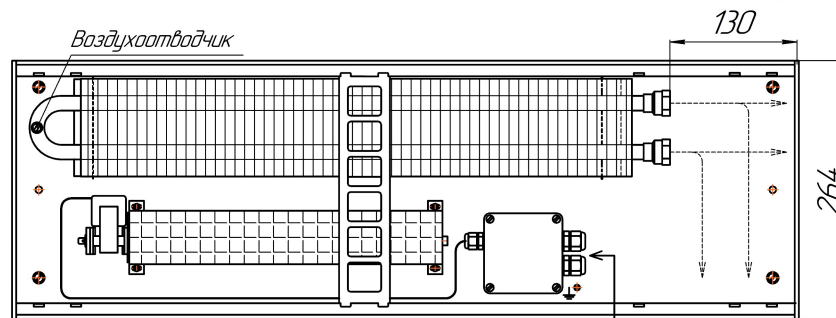

Конвекторы для сухих помещений Бриз В 260x80, 300x80, 380x80мм, монтажные схемы
(левосторонне подключение – зеркально)

Вентиляторы 220В или 24В

Вид сбоку

Разрез

Вид сбоку

Вид сбоку

Длина L + 4

Воздухоотводчик

Питание и управление

Воздухоотводчик

Питание и управление

Воздухоотводчик

Питание и управление

Конвекторы для сухих помещений Бриз В 260x120, 300x120, 380x120мм, монтажные схемы
(левосторонне подключение – зеркально)

Воздухоотводчик

Питание и управление

Конвекторы для сухих помещений Бриз В 260х140, 300х140, 380х140мм, монтажные схемы
(левосторонне подключение – зеркально)

Вентиляторы 220В или 24В

Вид сбоку

Разрез

Вид сбоку