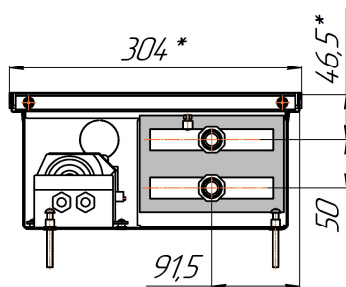

Воздухоотводчик

Питание и управление

Конвекторы для сухих помещений Бриз В 260х140, 300х140, 380х140мм, монтажные схемы
(левосторонне подключение – зеркально)

Вентиляторы 220В или 24В

Вид сбоку

Разрез

Вид сбоку

Разрез

Вид сбоку

Разрез

Длина L + 4

Воздухоотводчик

Питание и управление

Воздухоотводчик

Питание и управление