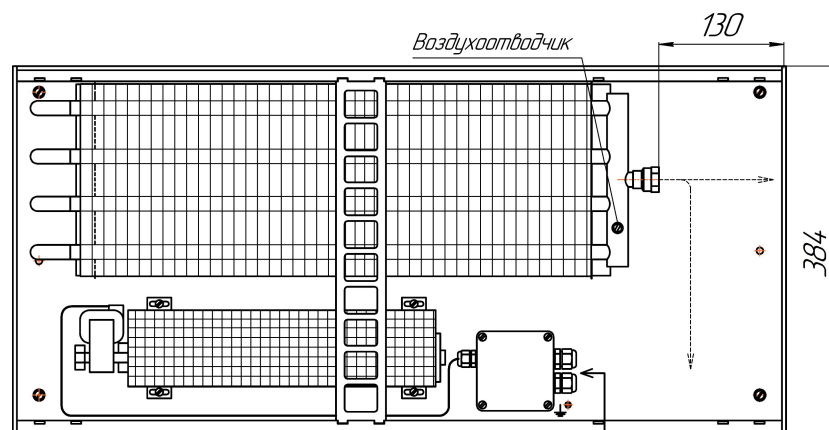

Питание и управление

Воздухоотводчик

Питание и управление