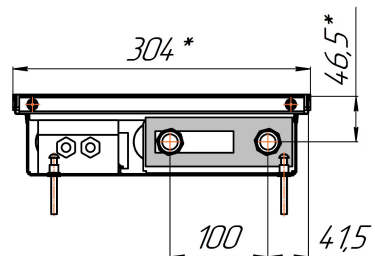

Конвекторы для сухих помещений Бриз В 260x80, 300x80, 380x80мм, монтажные схемы
(левосторонне подключение – зеркально)

Вентиляторы 220В или 24В

Вид сбоку

Разрез

Вид сбоку

Вид сбоку

Длина L + 4

Воздухоотводчик

Питание и управление

Воздухоотводчик

Питание и управление

Воздухоотводчик

Питание и управление

Конвекторы для сухих помещений Бриз В 260x120, 300x120, 380x120мм, монтажные схемы
(левосторонне подключение – зеркально)

Воздухоотводчик

Питание и управление

Конвекторы для сухих помещений Бриз В 260х140, 300х140, 380х140мм, монтажные схемы
(левосторонне подключение – зеркально)

Вентиляторы 220В или 24В

Вид сбоку

Разрез

Вид сбоку