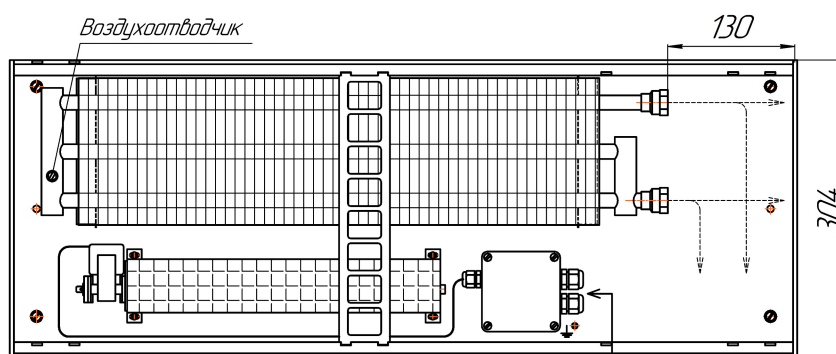

Конвекторы для сухих помещений Бриз В 260x80, 300x80, 380x80мм, монтажные схемы
(левосторонне подключение – зеркально)

Вентиляторы 220В или 24В

Вид сбоку

Разрез

Вид сбоку

Вид сбоку

Длина L + 4

Воздухоотводчик

Питание и управление

Воздухоотводчик

Питание и управление

Воздухоотводчик

Питание и управление

Конвекторы для сухих помещений Бриз В 260x120, 300x120, 380x120мм, монтажные схемы
(левосторонне подключение – зеркально)

Воздухоотводчик

Питание и управление

Конвекторы для сухих помещений Бриз В 260х140, 300х140, 380х140мм, монтажные схемы
(левосторонне подключение – зеркально)

Вентиляторы 220В или 24В

Вид сбоку

Разрез

Вид сбоку