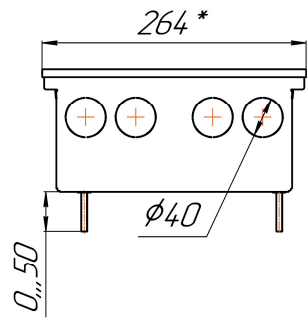

Конвекторы для сухих помещений Бриз В 260x120, 300x120, 380x120мм, монтажные схемы
(левосторонне подключение – зеркально)

Вентиляторы 220В или 24В

Вид сбоку