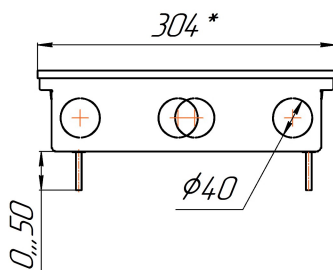

Конвекторы для сухих помещений Бриз В 260x80, 300x80, 380x80мм, монтажные схемы
(левосторонне подключение – зеркально)

Вентиляторы 220В или 24В

Вид сбоку

Разрез

Вид сбоку

Вид сбоку

Длина L + 4

Воздухоотводчик

Питание и управление

Воздухоотводчик

Питание и управление

Воздухоотводчик

Питание и управление

Конвекторы для сухих помещений Бриз В 260x120, 300x120, 380x120мм, монтажные схемы
(левосторонне подключение – зеркально)

Воздухоотводчик

Питание и управление

Конвекторы для сухих помещений Бриз В 260х140, 300х140, 380х140мм, монтажные схемы
(левосторонне подключение – зеркально)

Вентиляторы 220В или 24В

Вид сбоку

Разрез

Вид сбоку

Разрез

Вид сбоку

Разрез

Длина L + 4

Воздухоотводчик

Питание и управление

Воздухоотводчик

Питание и управление