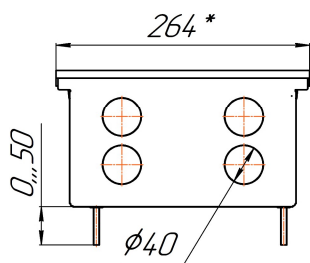

Воздухоотводчик

Питание и управление

Конвекторы для сухих помещений Бриз В 260х140, 300х140, 380х140мм, монтажные схемы
(левосторонне подключение – зеркально)

Вентиляторы 220В или 24В

Вид сбоку

Разрез

Вид сбоку

Разрез

Вид сбоку

Разрез

Длина L + 4

Воздухоотводчик

Питание и управление

Воздухоотводчик

Питание и управление