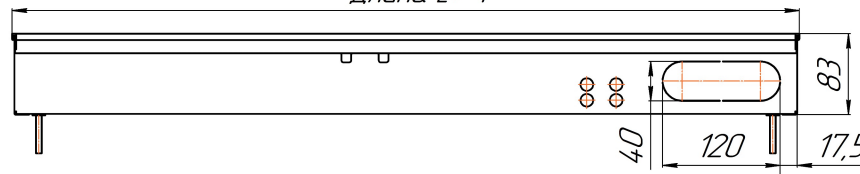

Конвекторы для сухих помещений Бриз В 260x80, 300x80, 380x80мм, монтажные схемы
(левосторонне подключение – зеркально)

Вентиляторы 220В или 24В

Вид сбоку

Разрез

Вид сбоку

Вид сбоку

Длина L + 4

Воздухоотводчик

Питание и управление

Воздухоотводчик

Питание и управление

Воздухоотводчик

Питание и управление

Конвекторы для сухих помещений Бриз В 260x120, 300x120, 380x120мм, монтажные схемы
(левосторонне подключение – зеркально)

Воздухоотводчик

Питание и управление

Конвекторы для сухих помещений Бриз В 260х140, 300х140, 380х140мм, монтажные схемы
(левосторонне подключение – зеркально)

Вентиляторы 220В или 24В

Вид сбоку

Разрез

Вид сбоку