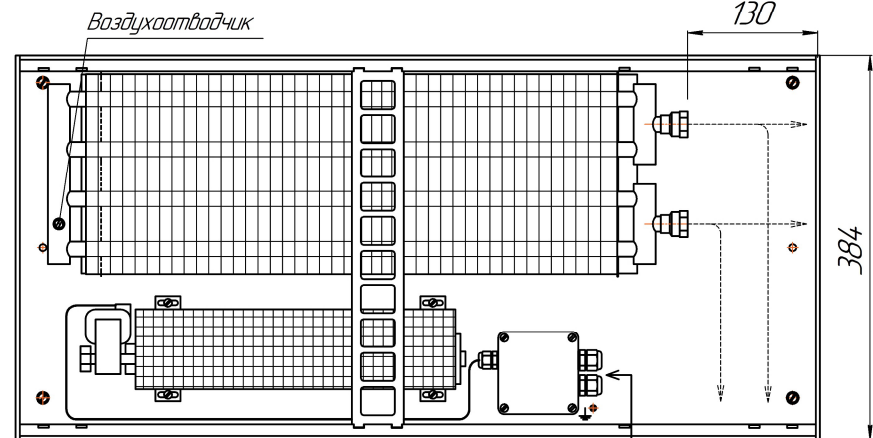

Питание и управление

Воздухоотводчик

Питание и управление

Воздухоотводчик

Питание и управление

Конвекторы для сухих помещений Бриз В 260x120, 300x120, 380x120мм, монтажные схемы
(левосторонне подключение – зеркально)

Вентиляторы 220В или 24В

Вид сбоку

Разрез

Длина L + 4

Воздухоотводчик

Питание и управление

Воздухоотводчик

Питание и управление

Воздухоотводчик

Питание и управление

Конвекторы для сухих помещений Бриз В 260х140, 300х140, 380х140мм, монтажные схемы
(левосторонне подключение – зеркально)

Вентиляторы 220В или 24В

Вид сбоку

Разрез

Вид сбоку