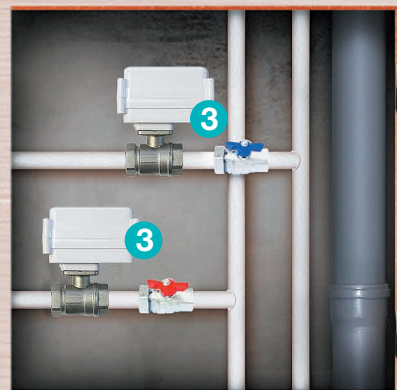

Технические характеристики

Диаметр трубы	½ или ¾ дюйма
Страна изготовитель	Россия
Материал крана	горячекованная латунь CW617N
Способ передачи сигнала	проводной
Питание	220 В
Максимальное количество датчиков	20
Максимальное количество кранов	6
Функция авто проворота кранов	есть
Способ инсталляции датчика	накладной / врезной
Время срабатывания	18 сек
Давление	16 бар
Длина соединительного провода крана	0,5 м

Где устанавливается?

Система легко устанавливается в любом помещении независимо от ремонта.

Дом

Квартира

Как это работает?

- 1 Датчик обнаруживает протечку воды и отправляет сигнал на модуль управления
- 2 Модуль управления получает сигнал от датчиков контроля протечки воды и отправляет сигнал на шаровые краны
- 3 Шаровой кран получает сигнал от модуля управления и перекрывает воду.

Протечка устранена автоматически!

Как выбрать систему?

AquaControl – это готовый комплект. Для выбора комплекта необходимо определить диаметр труб горячего и холодного водоснабжения.

Диаметр труб ½ дюйма

Система контроля протечки воды Neptun AquaControl 220B ½

Диаметр труб ¾ дюйма

Система контроля протечки воды Neptun AquaControl 220B ¾

Из чего состоит комплект?