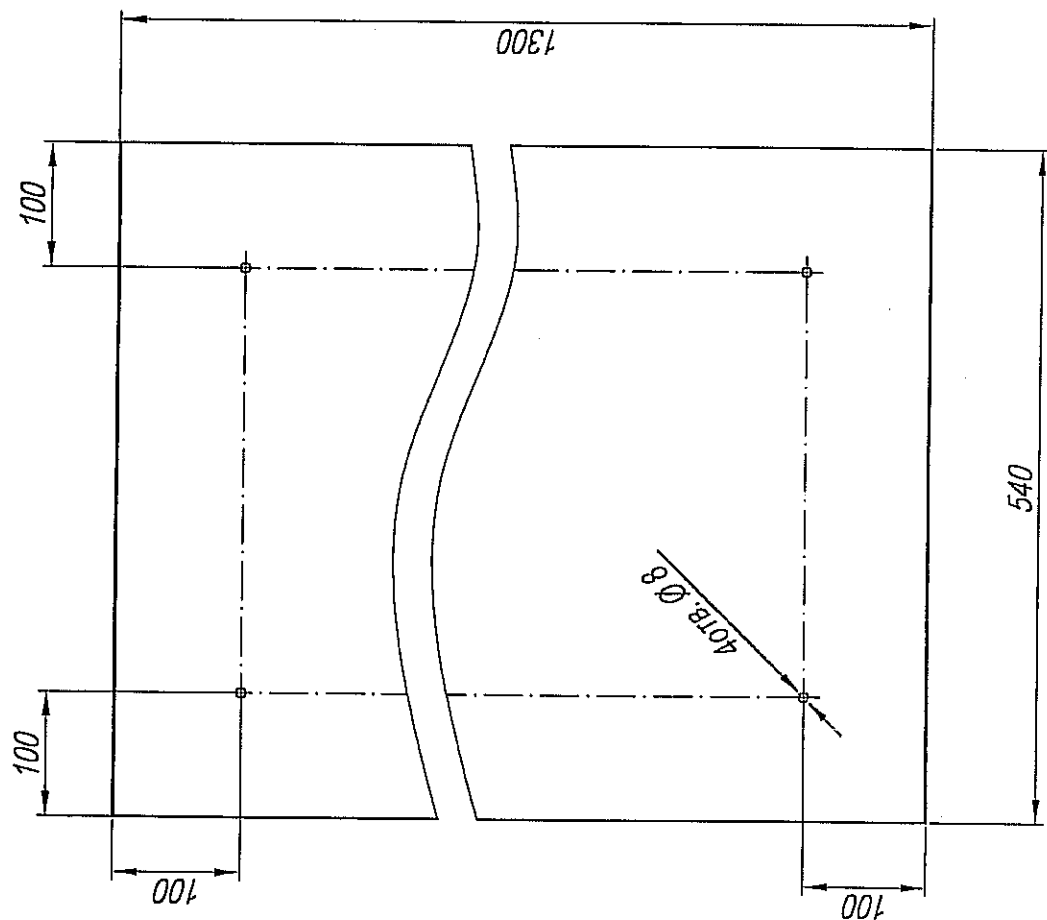

Схема расположения крепежных отверстий
для пожарных шкафов типа ШПК-Пульс-320В
и типа ШПК-Пульс-320Н-21

(Вид на заднюю стенку шкафа)

Схема расположения крепежных отверстий
для пожарных шкафов типа ШПК-Пульс-320Н
и типа ШПК-Пульс-320Н-21

(Вид на заднюю стенку шкафа)