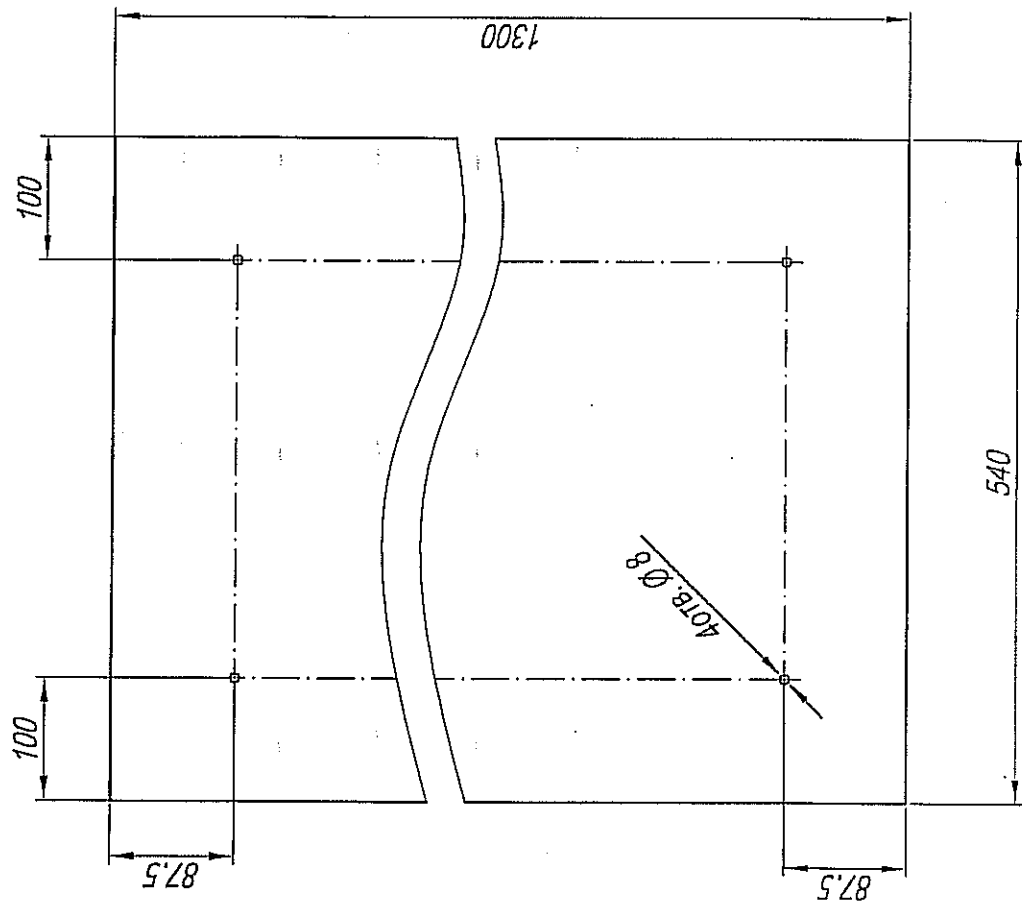

Схема расположения крепежных отверстий
для пожарных шкафов типа ШПК-Пульс-320В
и типа ШПК-Пульс-320В-21
(Вид на заднюю стенку шкафа)

Схема расположения крепежных отверстий
для пожарных шкафов типа ШПК-Пульс-320Н
и типа ШПК-Пульс-320Н-21
(Вид на заднюю стенку шкафа)

(Вид на заднюю стенку шкафа)